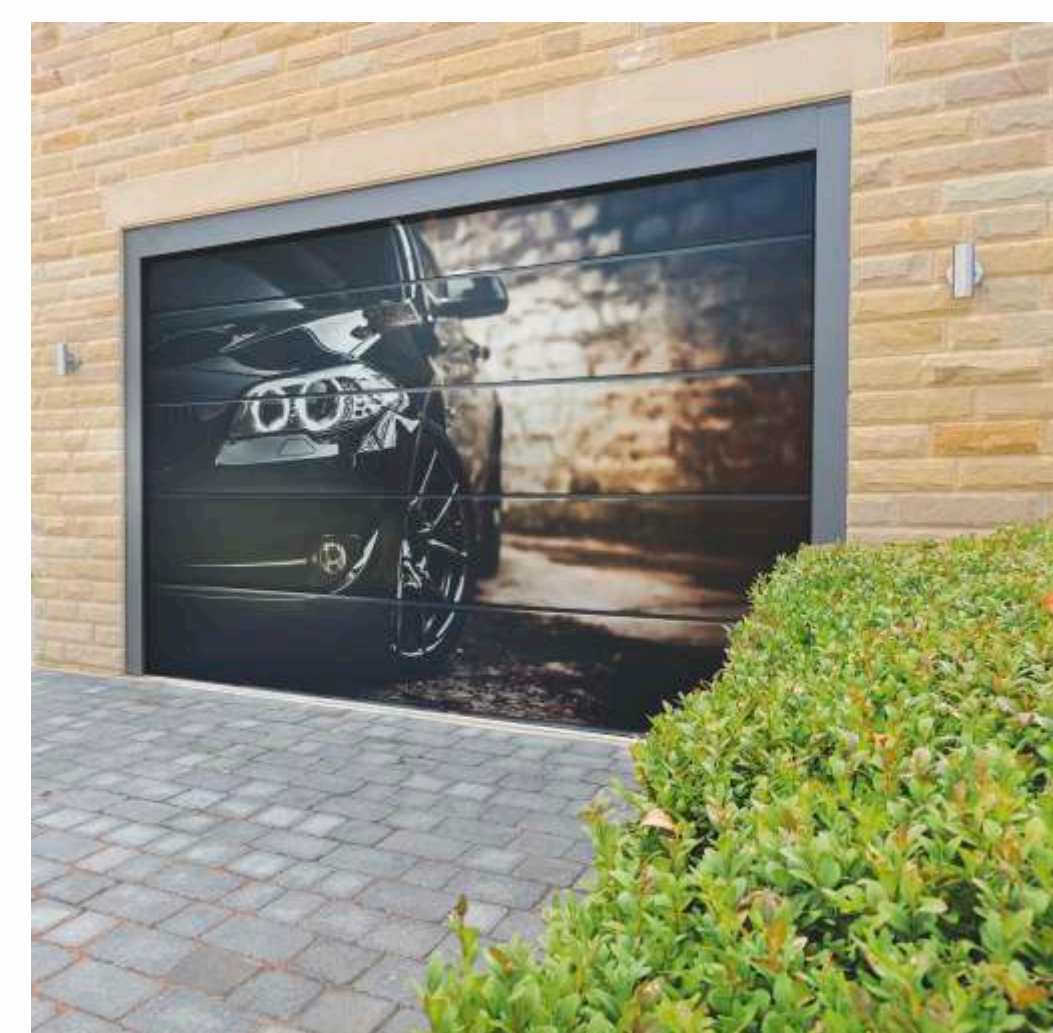

## СЕКЦИОННЫЕ ГАРАЖНЫЕ ВОРОТА

### ЭФФЕКТИВНАЯ ТЕПЛОИЗОЛЯЦИЯ

Сэндвич-панель толщиной 45 мм отличается высокой энергоэффективностью. Теплоизоляция ворот сопоставима с теплопроводностью кирпичной стены толщиной 60 см, что гарантирует комфортную температуру в гараже на протяжении всего года.